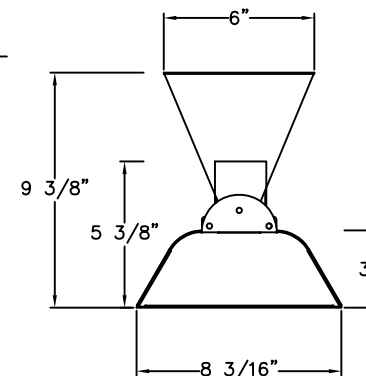

CLEARANCE FROM COMBUSTIBLES

MODEL	"A" DIM.	WATTS	VOLTS	AMPS	BTU's
W512	19"	500	120	4.2	1706
W7512	19"	750	120	6.3	2559
W1012	33"	1000	120	8.3	3412
W1512	33"	1500	120	12.5	5118
W2024	39"	2000	240	8.3	6824
W2524	39"	2500	240	10.4	8530
W3024	61 1/4"	3000	240	12.5	10236
W4024	61 1/4"	4000	240	16.7	13648
WD4024	39"	4000	240	16.7	13648
WD5024	39"	5000	240	20.8	17060
WD6024	61 1/4"	6000	240	25	20472
WD8024	61 1/4"	8000	240	33.4	27296

OTHER VOLTAGES ALSO AVAILABLE: 208, 277, 480

**INFRA TECH**  
www.infratech-usa.com

15700 S. Figueroa St.  
Gardena, California 90248  
Phone: (310) 354-1250  
Fax: (310) 523-3674

DESCRIPTION

W-SERIES HEATER CAD DRAWING

DATE  
Feb. 3, 2010

DRAWN BY:  
MD

SCALE  
NONE