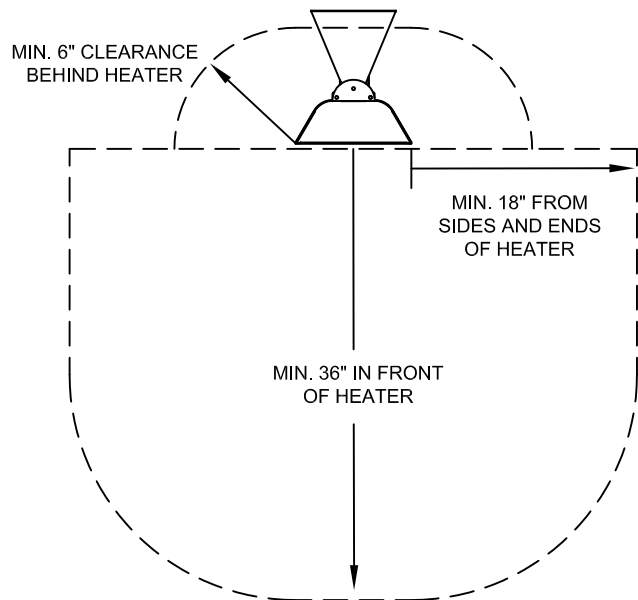

CLEARANCE FROM COMBUSTIBLES

MODEL	"A" DIM.	WATTS	VOLTS	AMPS	BTU's
W512	19"	500	120	4.2	1706
W7512	19"	750	120	6.3	2559
W1012	33"	1000	120	8.3	3412
W1512	33"	1500	120	12.5	5118
W2024	39"	2000	240	8.3	6824
W2524	39"	2500	240	10.4	8530
W3024	61 1/4"	3000	240	12.5	10236
W4024	61 1/4"	4000	240	16.7	13648
WD4024	39"	4000	240	16.7	13648
WD5024	39"	5000	240	20.8	17060
WD6024	61 1/4"	6000	240	25	20472
WD8024	61 1/4"	8000	240	33.4	27296

DATE  
Feb. 3, 2010

DRAWN BY:  
MD

SCALE  
NONE