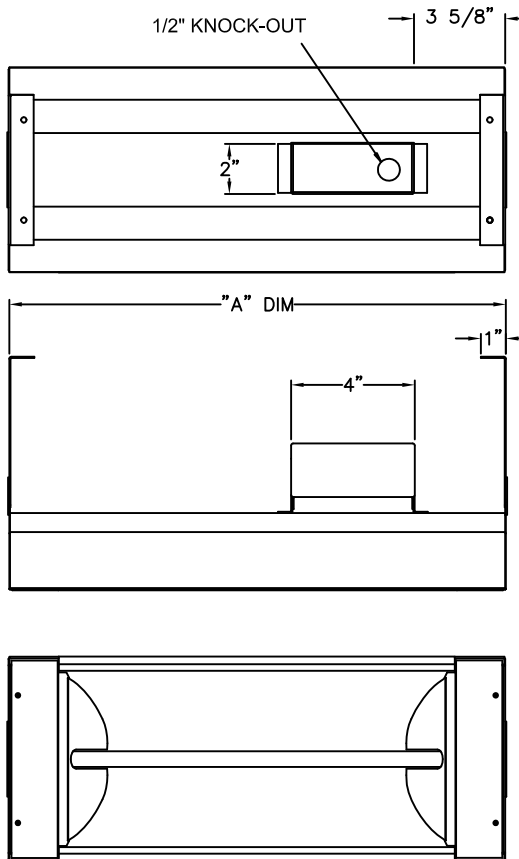

CLEARANCE FROM COMBUSTIBLES

MODEL	"A" DIM.	WATTS	VOLTS	AMPS	BTU's
W512	19"	500	120	4.2	1706
W7512	19"	750	120	6.3	2559
W1012	33"	1000	120	8.3	3412
W1512	33"	1500	120	12.5	5118
W2024	39"	2000	240	8.3	6824
W2524	39"	2500	240	10.4	8530
W3024	61 1/4"	3000	240	12.5	10236
W4024	61 1/4"	4000	240	16.7	13648
WD4024	39"	4000	240	16.7	13648
WD5024	39"	5000	240	20.8	17060
WD6024	61 1/4"	6000	240	25	20472
WD8024	61 1/4"	8000	240	33.4	27296

DATE  
Feb. 3, 2010

DRAWN BY:  
MD

SCALE  
NONE